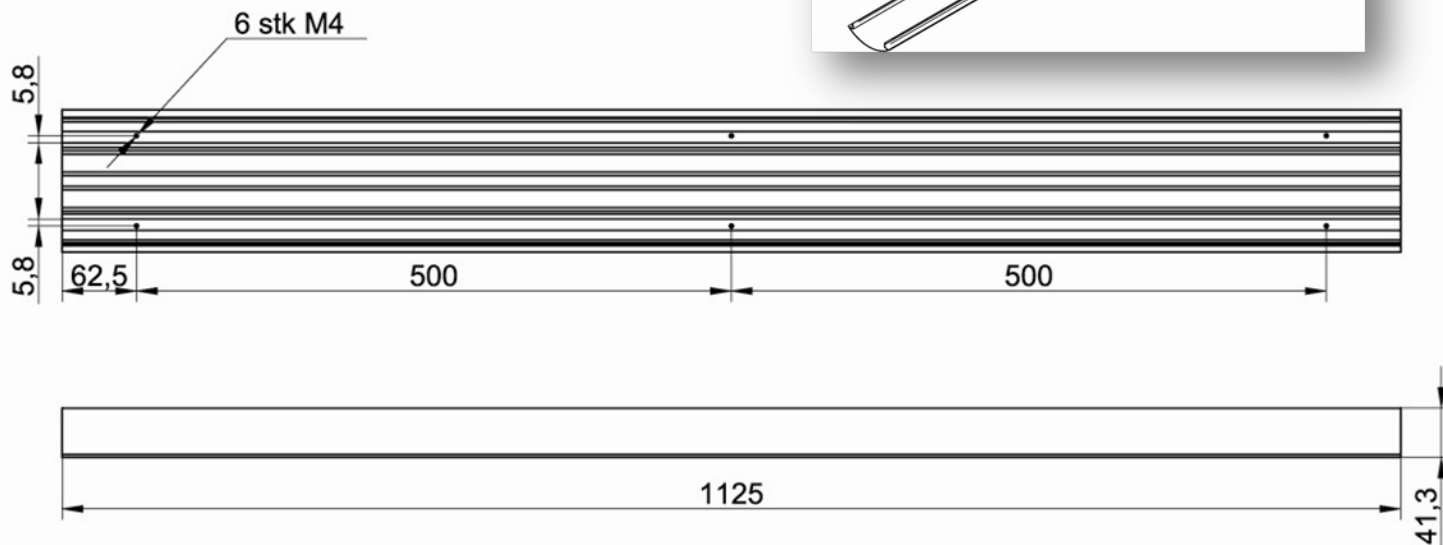

METIS

LED-ljusprofiler för professionell miljö

DESIGN
M Ä K L A R N A

Elektronik

Integrerad WAGO® 5pol kontakt för enkel 1-10, DALI eller 3F dimmring och dagsljusstyrning. 0,75 - 2,5 m² installationskabel.

Montering

Pendlad eller skruvmontage.

Material

Aluminium och polykarbonat.

DESIGNMÄKLARNA NORDEN AB

Trädgårdsgatan 10, 913 31 Holmsund

tfn +46 (0)90 362 90, fax +46 (0)90 362 16

www.designmaklarna.se

www.facebook.com/designmaklarna

support@designm.se